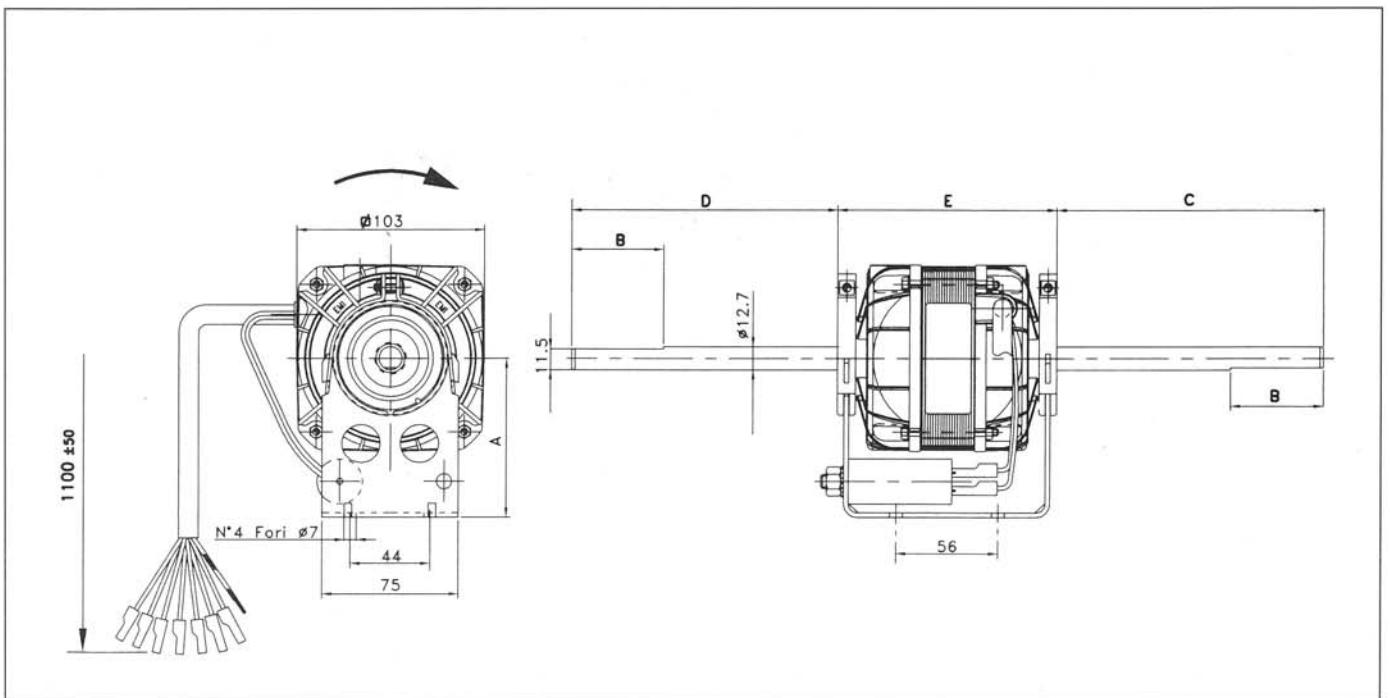

MOTORI SERIE 102 A 6 VELOCITÀ
102 SERIES, 6 SPEED MOTORS
MOTEURS SERIE 102 À 6 VITESSES
MOTOREN SERIE 102 MIT 6 GESCHWINDIGKEITEN

Modello	Watt Out	Watt In	Per portate fino a (CFM)	Ampère	A	B	C	D	E	Esecuzione	Peso (Kg)
I06M-2020 /Q	20	60	200	0.30	88	80	160	—	121	CHIUSA	2.750
I06B-2035 /Q	35	90	300-400	0.45	88	80	167	167	121	CHIUSA	3.250
I06B-3055 /Q	55	140	600	0.70	88	80	167	167	121	CHIUSA	3.650

N.B. - Dimensioni e valori non impegnativi. Ci riserviamo il diritto di apportare in qualsiasi momento le modifiche giudicate opportune.

N.B. - Dimensions and figures are not committing. Any change can be made at our own option at any moment.