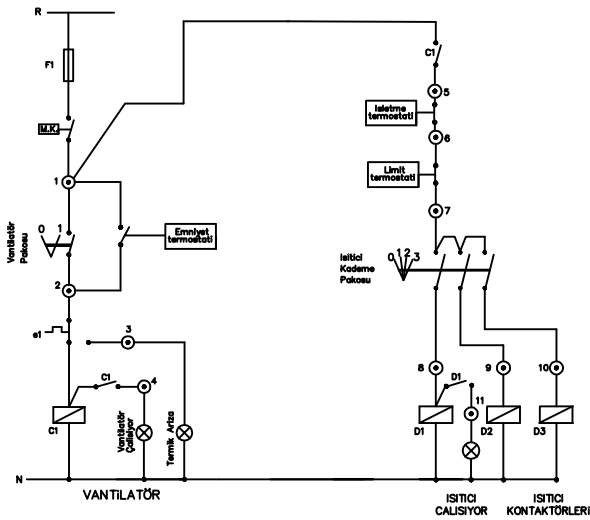

- |                   |                   |                         |                      |                  |                        |                     |                   |                  |                      |                   |
|-------------------|-------------------|-------------------------|----------------------|------------------|------------------------|---------------------|-------------------|------------------|----------------------|-------------------|
| 1 2               | 1 2               | 3                       | 4                    | 5 6              | 7                      | 8                   | 9 10              | 10 11            | 11 12 13 14          | 15                |
| Vantilatör Pakosu | Emilme Termostatı | Vantilatör Termik Arıza | Vantilatör Çalışıyor | Aspiratör Pakosu | Aspiratör Termik Arıza | Aspiratör Çalışıyor | İletme Termostatı | Limit Termostatı | İletici Sıcak Pakosu | İletici Çalışıyor |

Sıra	Para No	Para Adı	Adet	Gereç	Boyut	Resim No
Çizen	03/03/10					
Hazırlayan	03/03/10					
Kontrol	03/03/10					
	Tarih	İsim	İmza			Resim No
İşletici: KLİMA SANTRALİ KUMANDA VE GÜÇ SEMASI 4 KW ALTI MOTOR BAĞLANTISI						Bu.....Yerine geçti Bunun yerine.....geçti