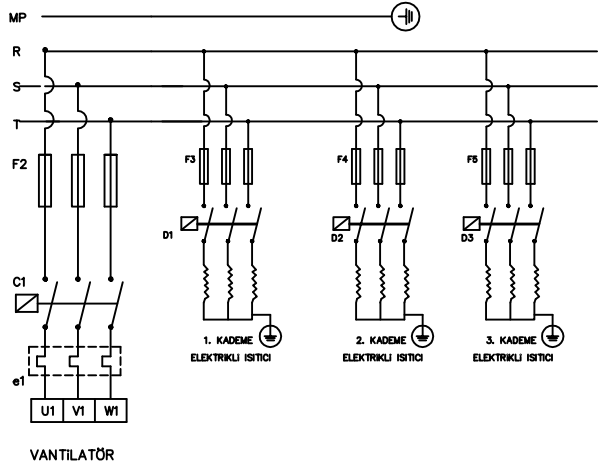

- |                   |                   |                         |                      |                  |                        |                     |                   |                  |                      |                   |
|-------------------|-------------------|-------------------------|----------------------|------------------|------------------------|---------------------|-------------------|------------------|----------------------|-------------------|
| 1 2               | 1 2               | 3                       | 4                    | 5 6              | 7                      | 8                   | 9 10              | 10 11            | 11 12 13 14          | 15                |
| Vantilatör Pakosu | Emilme Termostatı | Vantilatör Termik Arıza | Vantilatör Çalışıyor | Aspiratör Pakosu | Aspiratör Termik Arıza | Aspiratör Çalışıyor | İletme Termostatı | Limit Termostatı | İletici Sıcak Pakosu | İletici Çalışıyor |

Sıra	Para No	Para Adı	Adet	Gereç	Boyut	Resim No
Çizen	03/03/10					
Hazırlayan	03/03/10					
Kontrol	03/03/10					
	Tarih	İsim	İmza			Resim No
İşletici: KLİMA SANTRALİ KUMANDA VE GÜÇ SEMASI 4 KW ALTI MOTOR BAĞLANTISI						Bu.....Yerine geçti Bunun yerine.....geçti